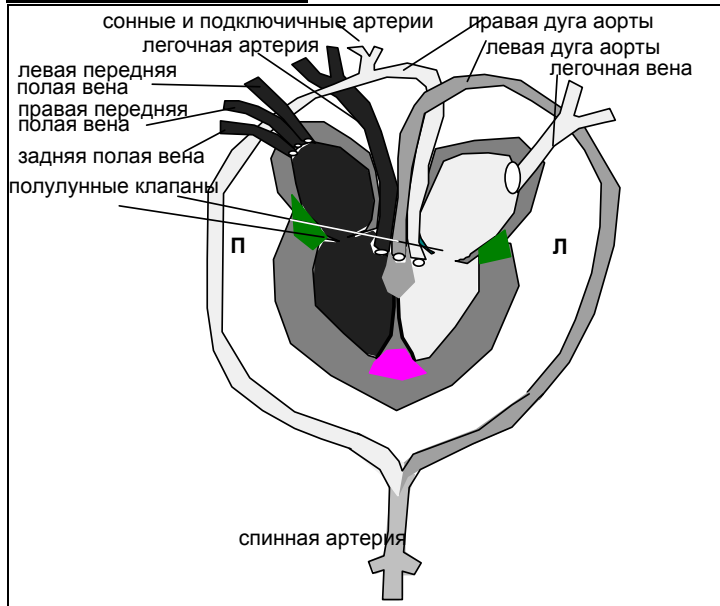

Пресмыкающиеся: